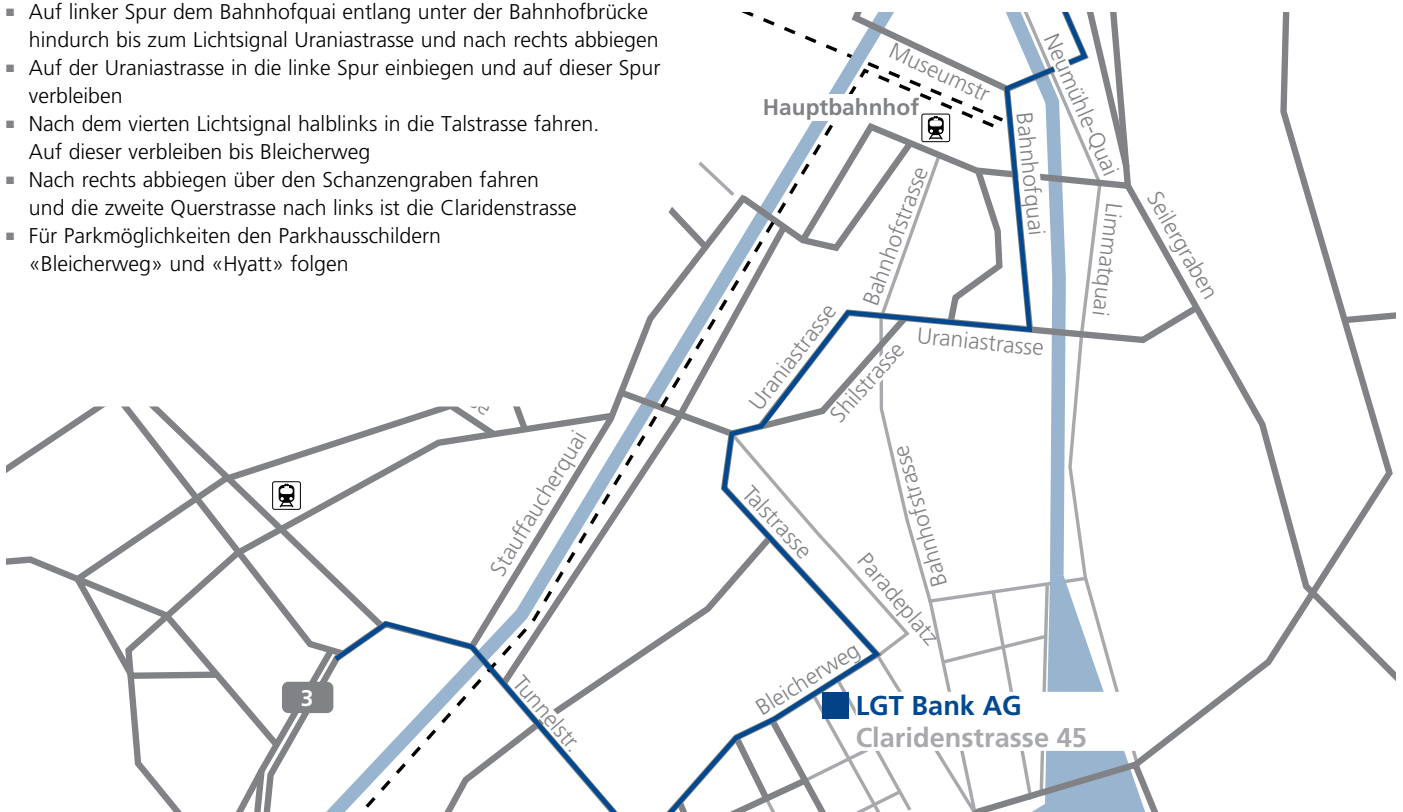

### Anfahrt mit dem PKW

Auf [www.lgt.li](http://www.lgt.li) finden Sie zu jeder Adresse der LGT einen elektronischen Routenplaner.

#### Aus Richtung St.Gallen

- Auf A1/E41 (Schilder nach Chur/Luzern und Zürich-City)
- Linke Spur Richtung Zürich-City
- In den Schöneich-Tunnel
- Auf linker Spur in den Milchbuck-Tunnel
- Am Ende des Tunnels nach links in Wasserwerkstrasse
- Auf rechte Spur wechseln, beim nächsten Lichtsignal nach rechts in Neumühlequai
- Beim nächsten Lichtsignal nach rechts über die Walchebrücke und sofort auf linke Spur wechseln und in den Bahnhofquai einbiegen
- Auf linker Spur dem Bahnhofquai entlang unter der Bahnhofbrücke hindurch bis zum Lichtsignal Uraniastrasse und nach rechts abbiegen
- Auf der Uraniastrasse in die linke Spur einbiegen und auf dieser Spur verbleiben
- Nach dem vierten Lichtsignal halblinks in die Talstrasse fahren. Auf dieser verbleiben bis Bleicherweg
- Nach rechts abbiegen über den Schanzengraben fahren und die zweite Querstrasse nach links ist die Claridenstrasse
- Für Parkmöglichkeiten den Parkhauschildern «Bleicherweg» und «Hyatt» folgen